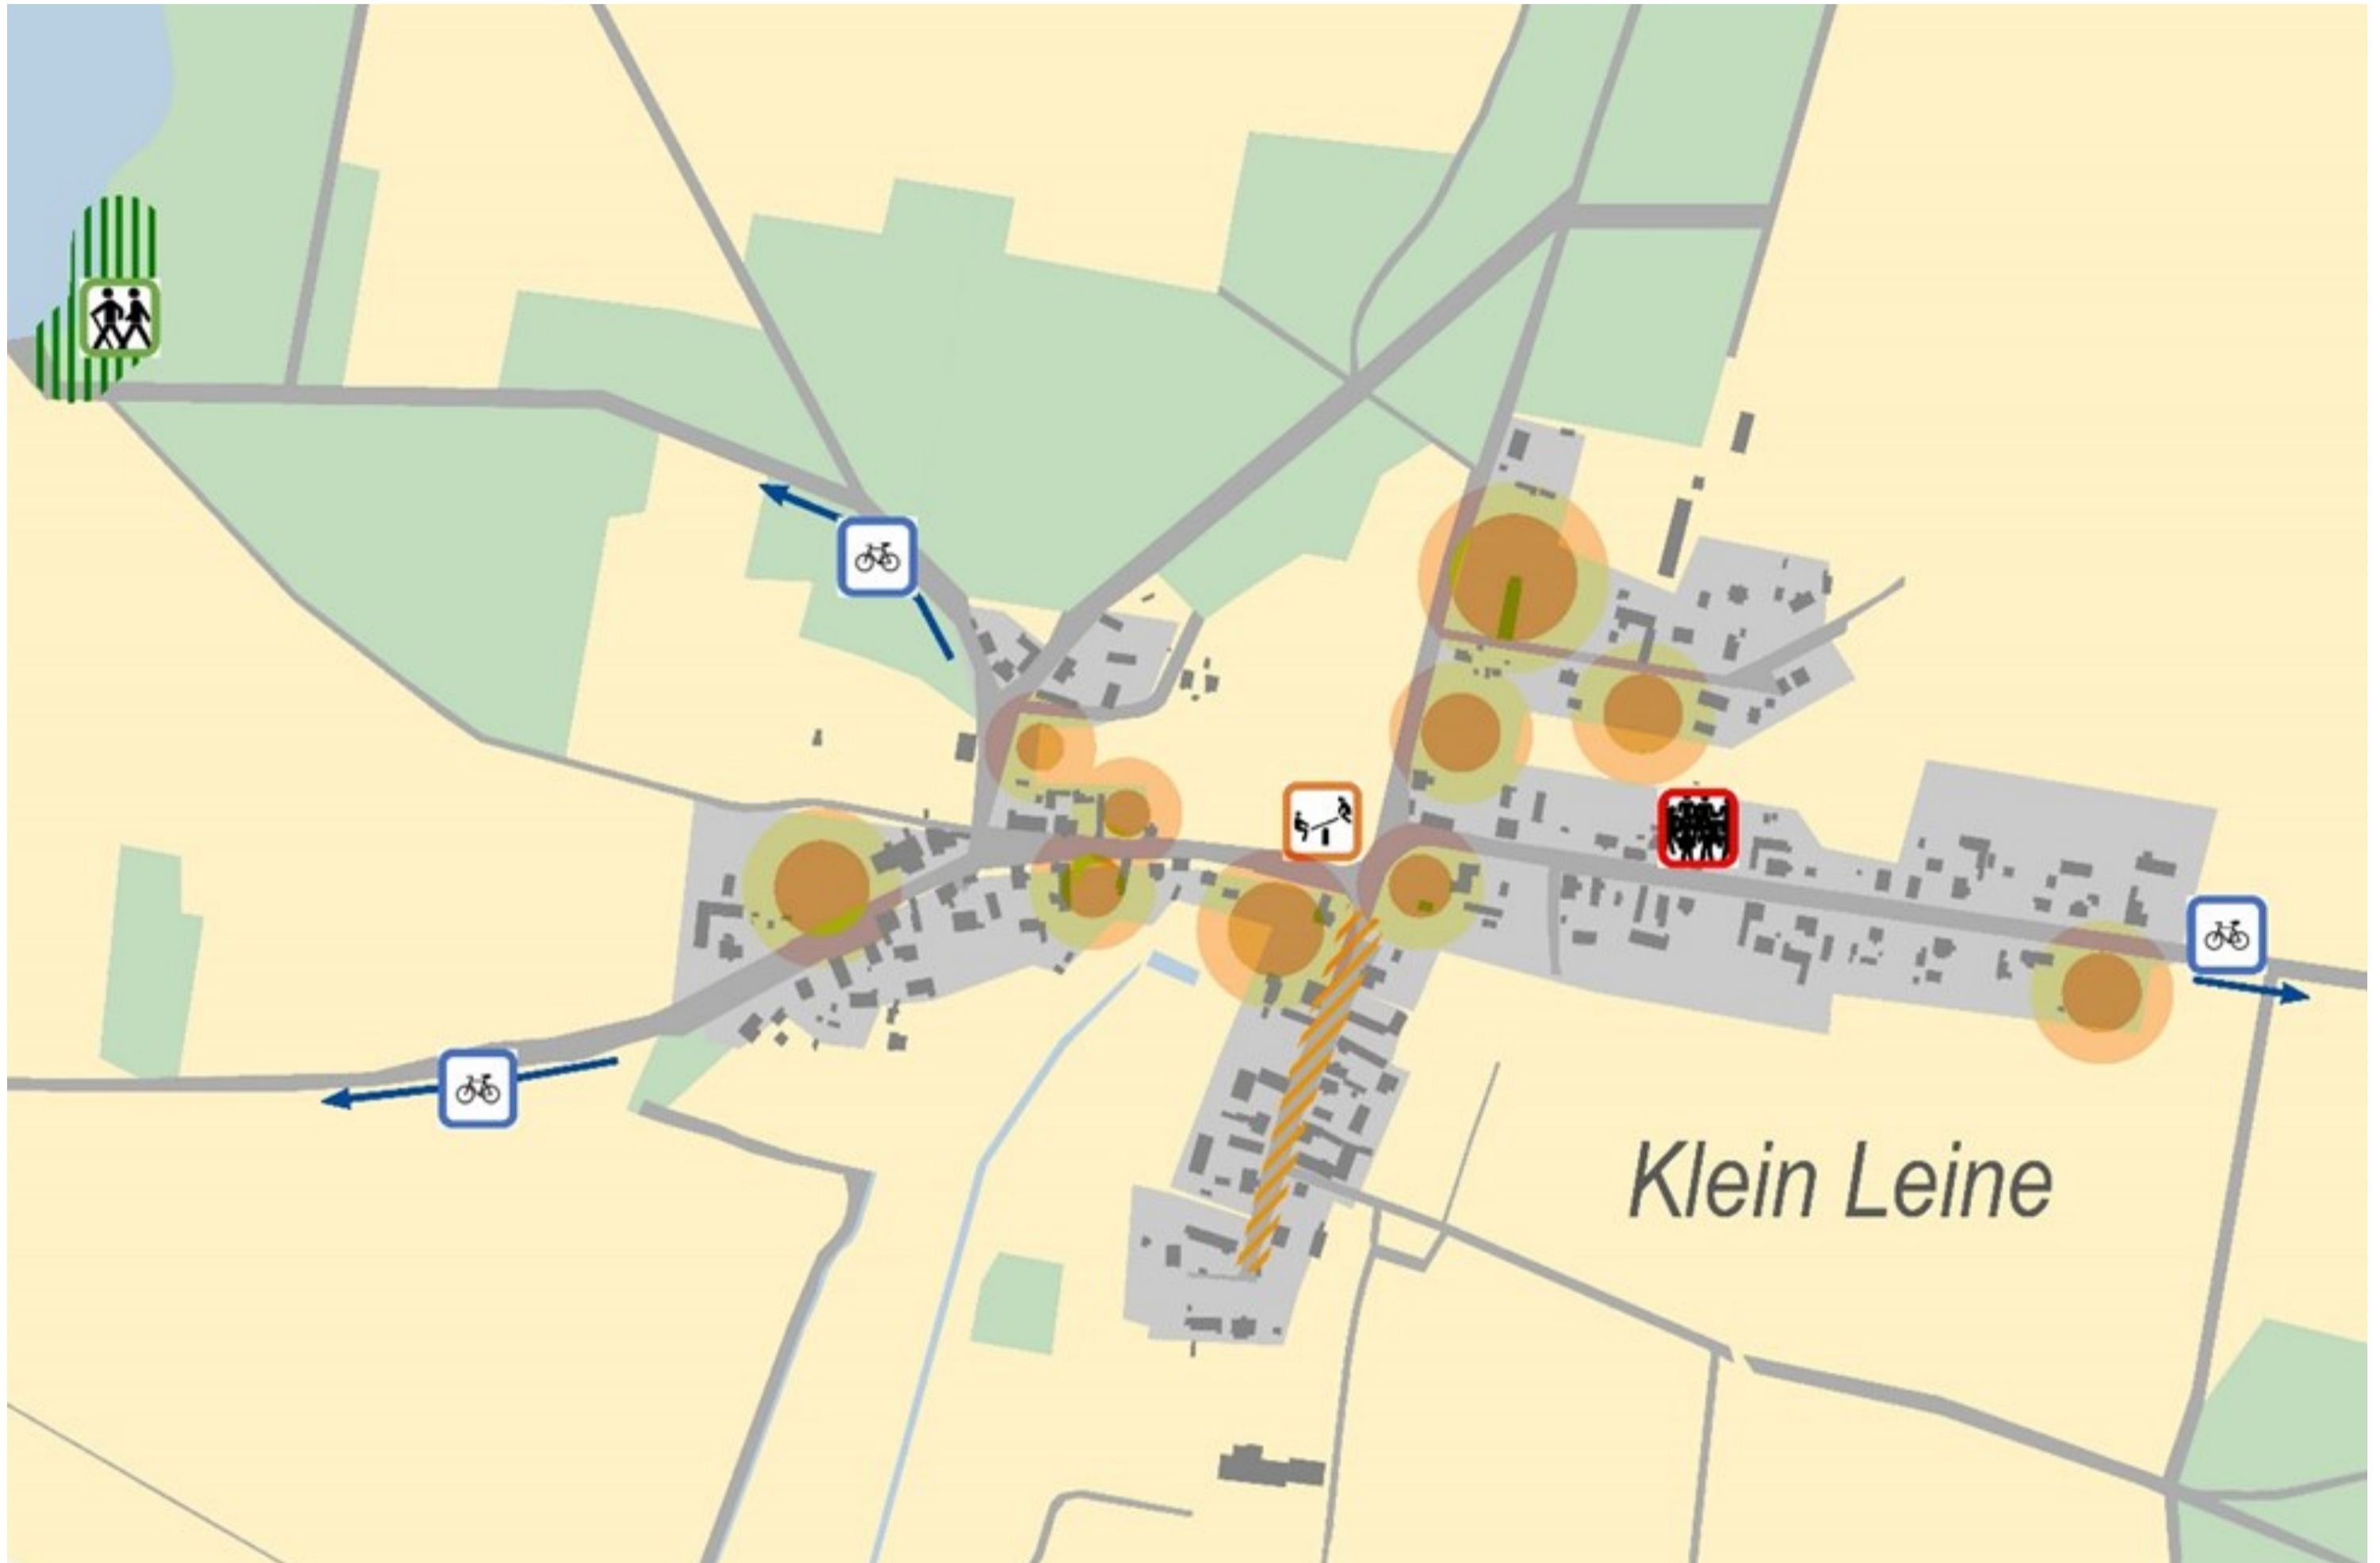

GEK 2040 Märkische Heide - Räumliche Ziele

OT Klein Leine

Ziele/ Handlungserfordernisse

- Historischen Dorfanger („Zur Kuppe“) entwickeln
- Treffpunkte für Dorfbewohner weiterentwickeln (Sportplatz, Dorfgemeinschaftshaus/Feuerwehr)
- Inwertsetzung des Klein Leiner Sees (Badestelle, Zuwegung, Rundweg)

Legende

- Mobilität
- Stärkung Wegeverbindung
- Verkehrsberuhigung
- Touristische Erschließung
- Aufwertung Grünflächen
- Touristische Entwicklung Infrastruktur
- Gewerbestandortentwicklung
- Aufwertung historische Ortsmitte
- Sicherung und Entwicklung Freizeitinfrastruktur
- Entwicklung Wohnbaupotenzial
- innerörtliche kleinräumliche Siedlungserweiterung
- Aufwertung dörflicher Treffpunkt
- Sicherung Kinderbetreuung und -bildung