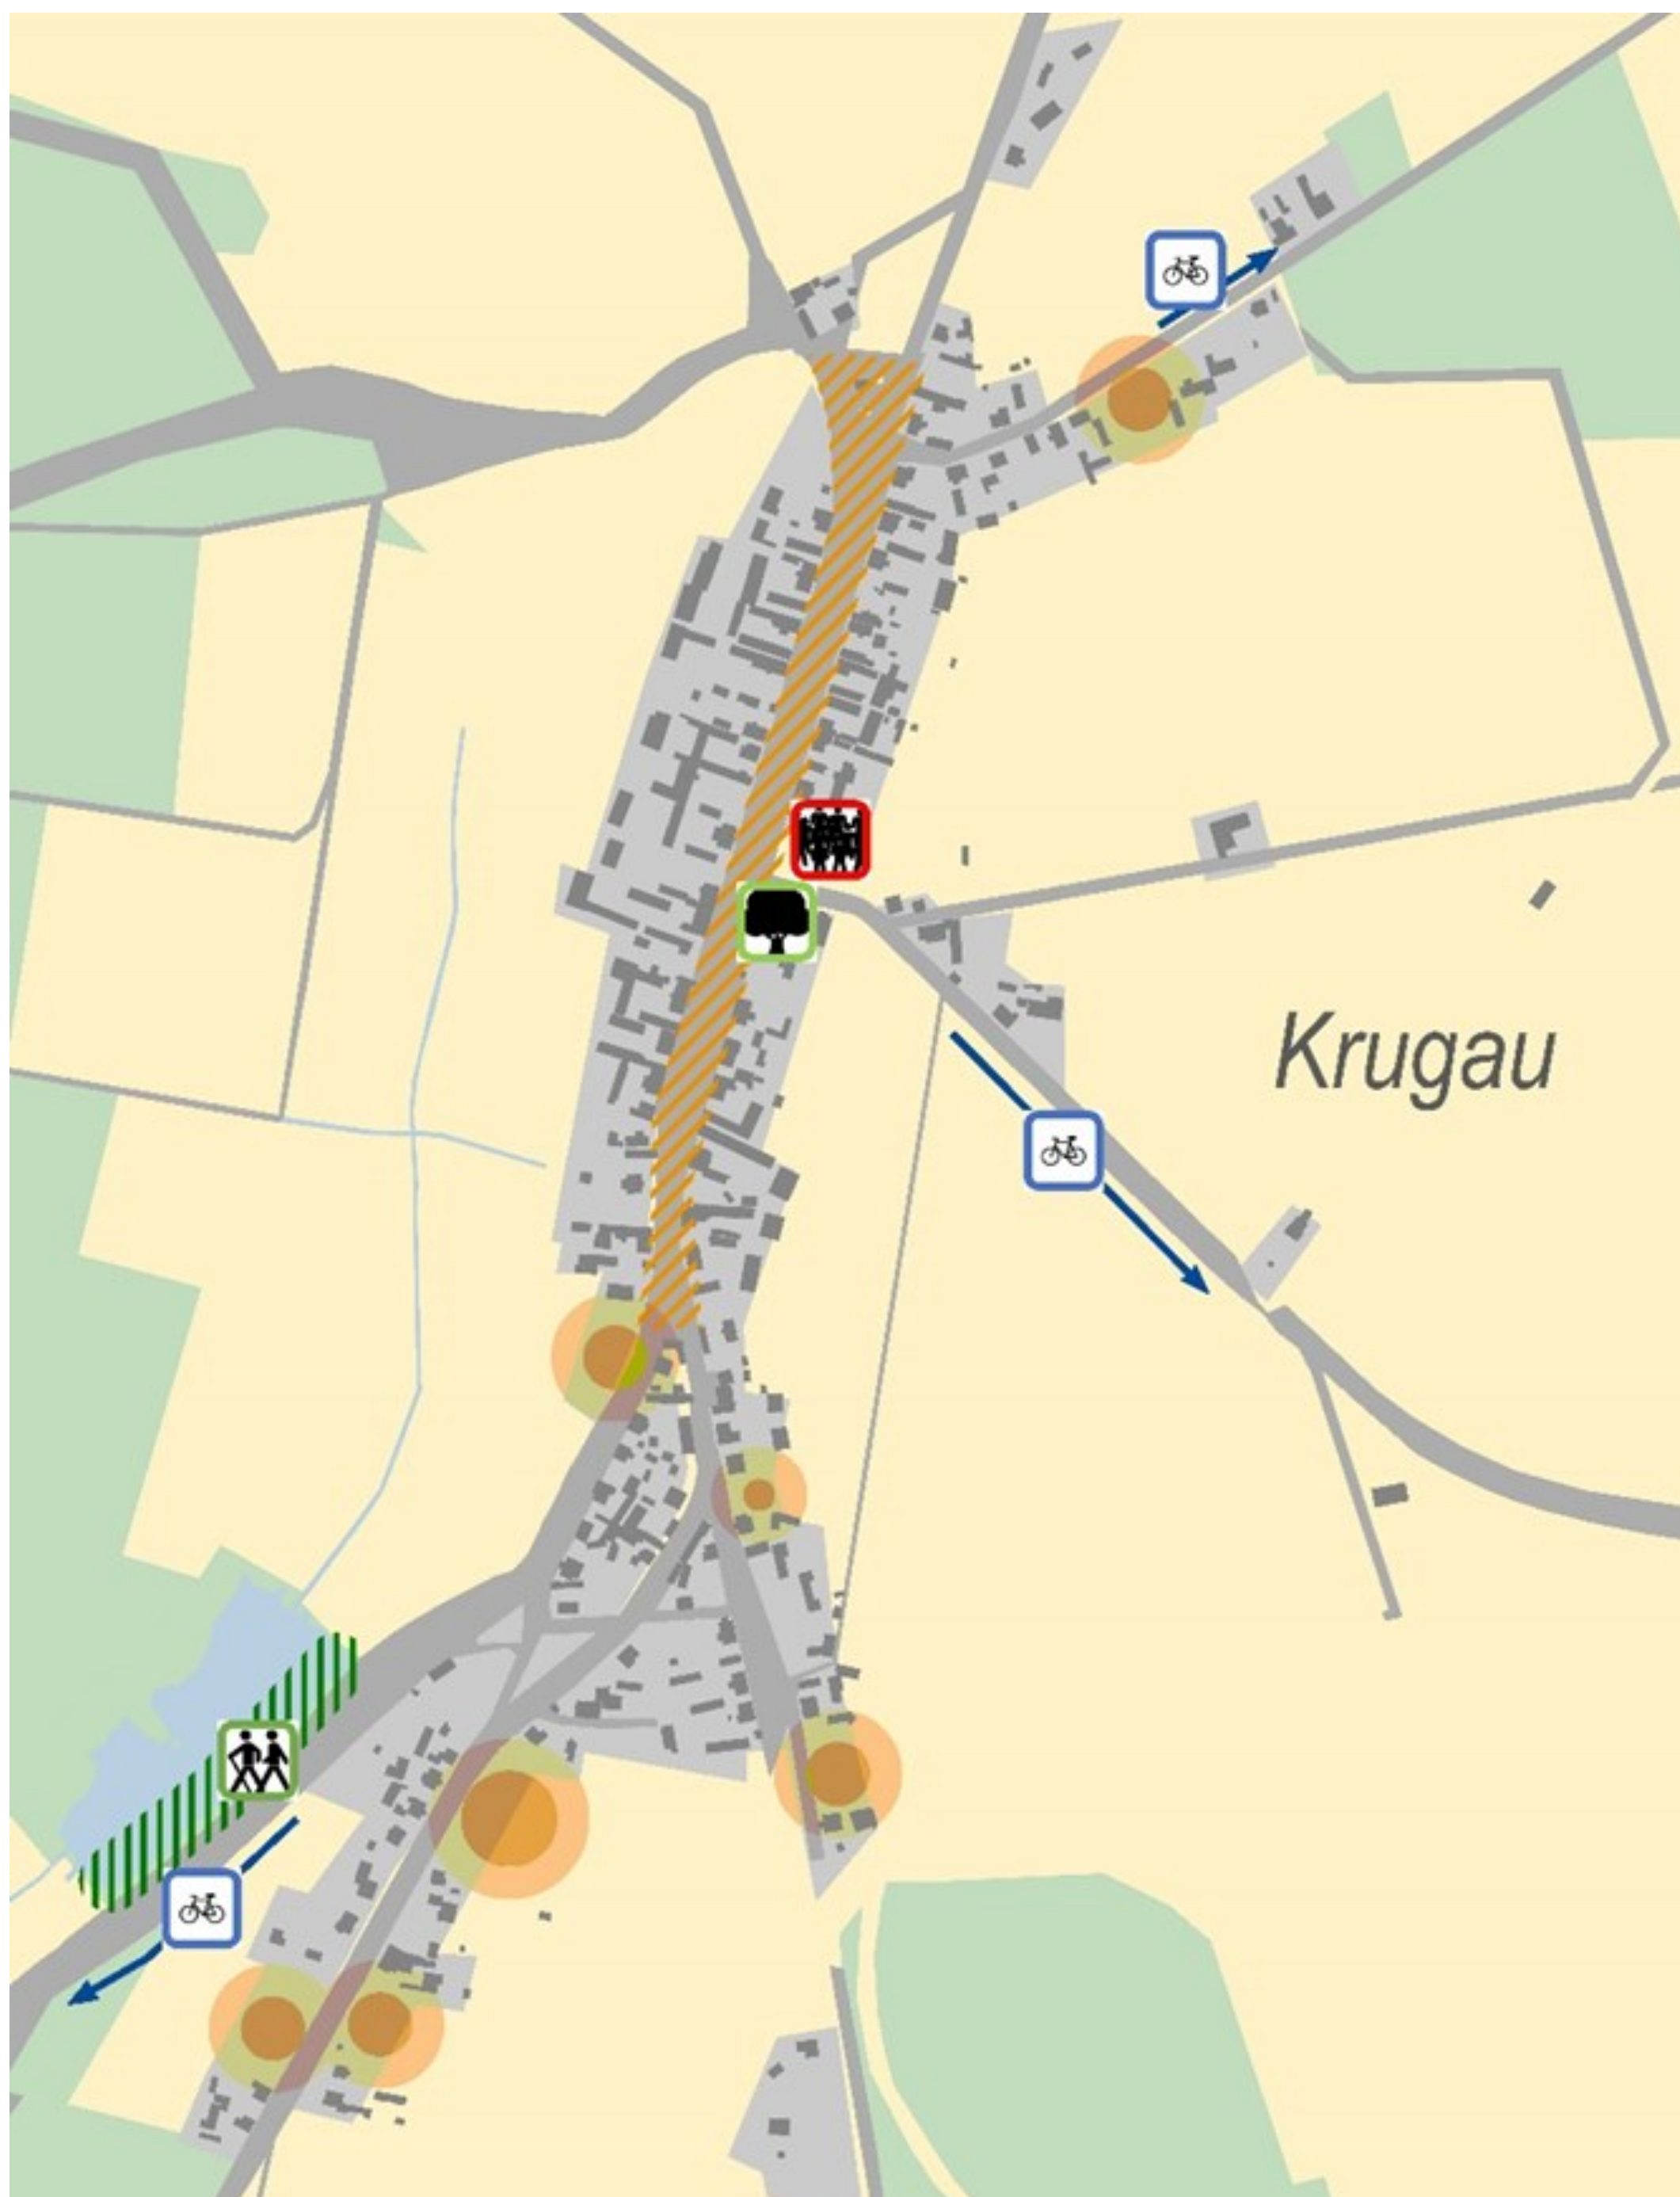

# GEK 2040 Märkische Heide - Räumliche Ziele

## OT Krugau

### Ziele/ Handlungserfordernisse

- Historischen Dorfkern entwickeln
- Treffpunkt für Dorfbewohner entwickeln
- Inwertsetzung des Krugauer Sees (Rastplatz, Spielplatz, Zuwegung, Rundweg)
- Nutzung Infrastruktur der Bundeswehrkaserne

### Legende

- Mobilität
- Stärkung Wegeverbindung
- Verkehrsberuhigung
- Touristische Erschließung
- Aufwertung Grünflächen
- Touristische Entwicklung Infrastruktur
- Gewerbestandortentwicklung
- Aufwertung historische Ortsmitte
- Sicherung und Entwicklung Freizeitinfrastruktur
- Entwicklung Wohnbaupotenzial
- innerörtliche kleinräumliche Siedlungserweiterung
- Aufwertung dörflicher Treffpunkt
- Sicherung Kinderbetreuung und -bildung