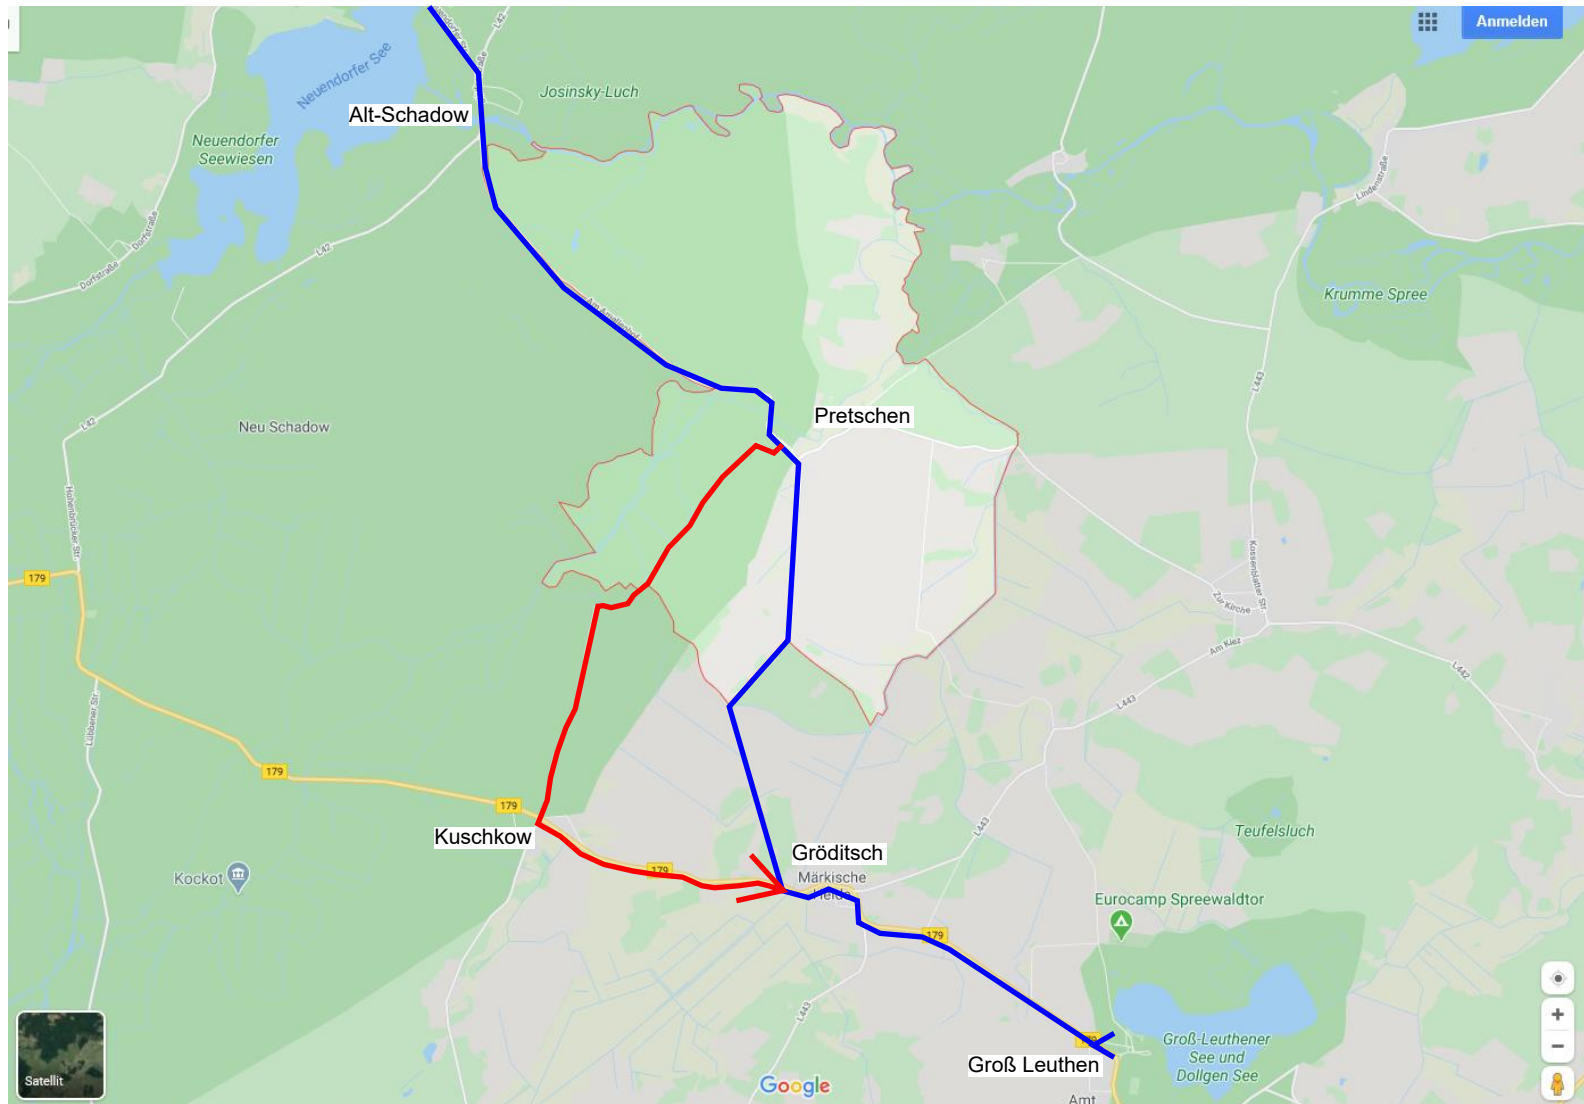

# Lageplan

Umleitung "Gurkenradweg" während der Vollsperrung der K6117 zwischen Pretschen und Gröditsch

— "Gurkenradweg" - Alt-Schadow - Pretschen - Gröditsch - Groß Leuthen

— "Gurkenradweg" - Umleitung: Pretschen - Kuschkow - Gröditsch